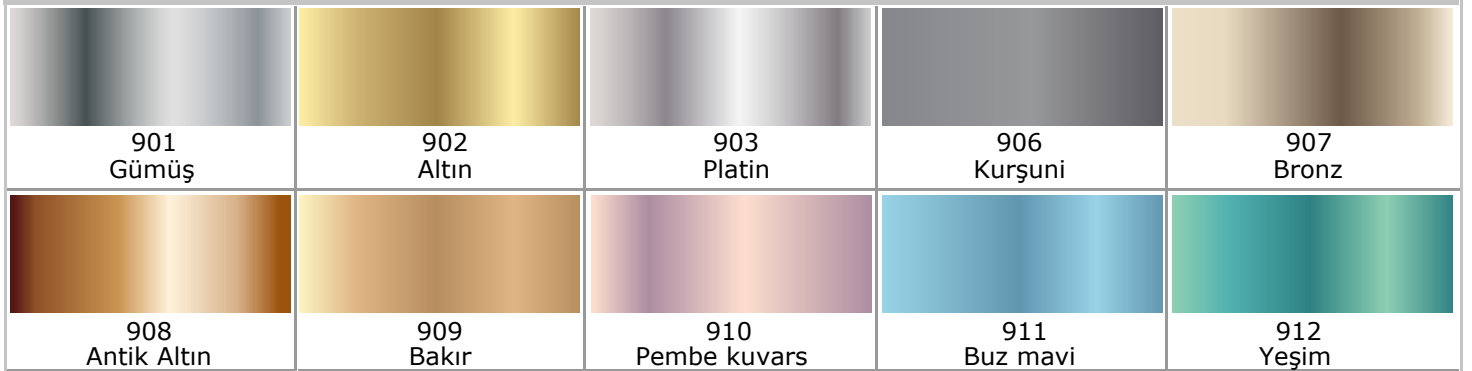

Aquacool Trend MAC Metalik Boya